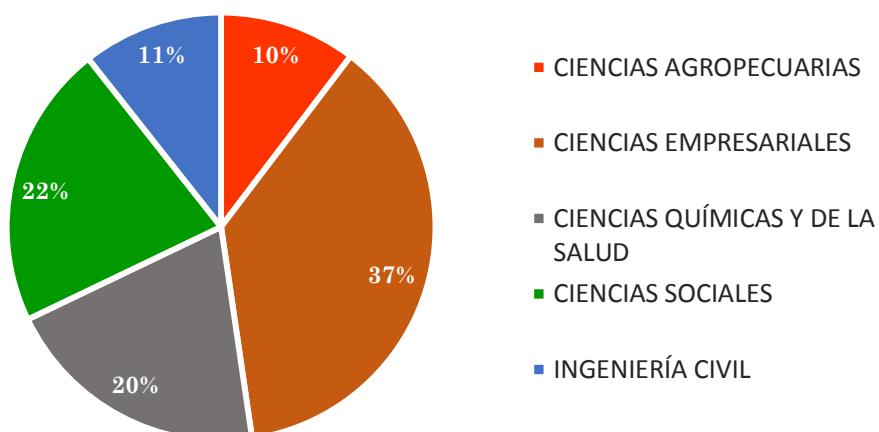

UNIVERSIDAD TÉCNICA DE MACHALA
Calidad, pertinencia y Calidez
DIRECCIÓN DE PLANIFICACIÓN

TABLA N° 1
NÚMERO DE ESTUDIANTES PRIMER SEMESTRE 2016

UNIDAD ACADÉMICA DE	NÚMERO
CIENCIAS AGROPECUARIAS	813
CIENCIAS EMPRESARIALES	2.938
CIENCIAS QUÍMICAS Y DE LA SALUD	1.590
CIENCIAS SOCIALES	1.690
INGENIERÍA CIVIL	836
TOTAL	7.867

Fuente : Listado Matriculados UTMACH Primer Semestre 2016 - DTIC

Elaboración: Dirección de Planificación

GRÁFICO N° 1

PORCENTAJE DE ESTUDIANTES 1ER SEMESTRE 2016

Fuente : Tabla N° 1

Elaboración: Dirección de Planificación