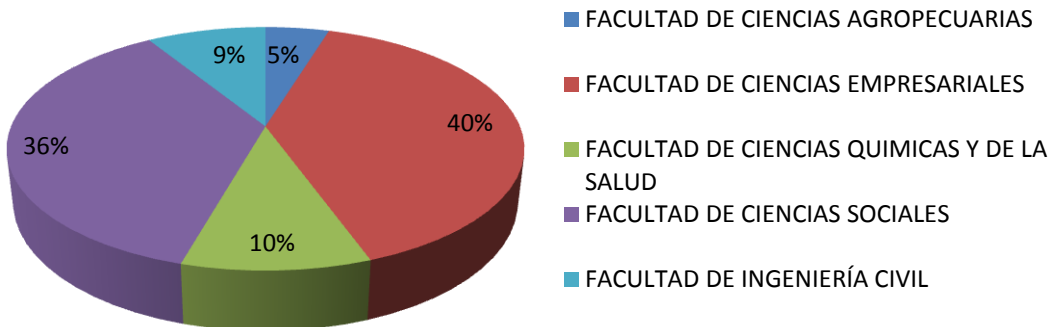

UNIVERSIDAD TECNICA DE MACHALA

REPORTE ESTADISTICO DE MATRÍCULAS

PERIODO ENERO 2011

FACULTADES DE LA UTM	
FACULTAD	MATRICULADOS
FACULTAD DE CIENCIAS AGROPECUARIAS	639
FACULTAD DE CIENCIAS EMPRESARIALES	5354
FACULTAD DE CIENCIAS QUIMICAS Y DE LA SALUD	1344
FACULTAD DE CIENCIAS SOCIALES	4949
FACULTAD DE INGENIERÍA CIVIL	1197
TOTAL	13483

FACULTADES DE LA UTM

FACULTAD DE CIENCIAS EMPRESARIALES

ESCUELAS DE LA FCE	
ESCUELAS	MATRICULADOS
ADMINISTRACION	1873
CONTABILIDAD Y AUDITORIA	2357
ECONOMIA	1124
TOTAL	5354

ESCUELAS DE LA FCE

CARRERAS DE LA FCE	
CARRERAS	MATRICULADOS
ADMINISTRACION DE EMPRESAS	920
SECRETARIADO EJECUTIVO COMPUTARIZADO	225
HOTELERIA Y TURISMO	213
MARKETING	515
BANCA Y FINANZAS	2
CONTABILIDAD Y AUDITORIA	2357
COMERCIO INTERNACIONAL	811
ECONOMIA	311
TOTAL	5354