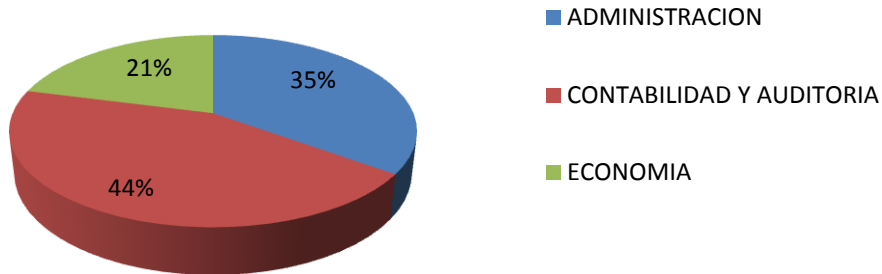

UNIVERSIDAD TECNICA DE MACHALA

REPORTE ESTADISTICO DE MATRÍCULAS

PERIODO ENERO 2011

FACULTADES DE LA UTM	
FACULTAD	MATRICULADOS
FACULTAD DE CIENCIAS AGROPECUARIAS	639
FACULTAD DE CIENCIAS EMPRESARIALES	5354
FACULTAD DE CIENCIAS QUIMICAS Y DE LA SALUD	1344
FACULTAD DE CIENCIAS SOCIALES	4949
FACULTAD DE INGENIERÍA CIVIL	1197
TOTAL	13483

FACULTADES DE LA UTM

FACULTAD DE CIENCIAS EMPRESARIALES

ESCUELAS DE LA FCE	
ESCUELAS	MATRICULADOS
ADMINISTRACION	1873
CONTABILIDAD Y AUDITORIA	2357
ECONOMIA	1124
TOTAL	5354

ESCUELAS DE LA FCE

CARRERAS DE LA FCE	
CARRERAS	MATRICULADOS
ADMINISTRACION DE EMPRESAS	920
SECRETARIADO EJECUTIVO COMPUTARIZADO	225
HOTELERIA Y TURISMO	213
MARKETING	515
BANCA Y FINANZAS	2
CONTABILIDAD Y AUDITORIA	2357
COMERCIO INTERNACIONAL	811
ECONOMIA	311
TOTAL	5354