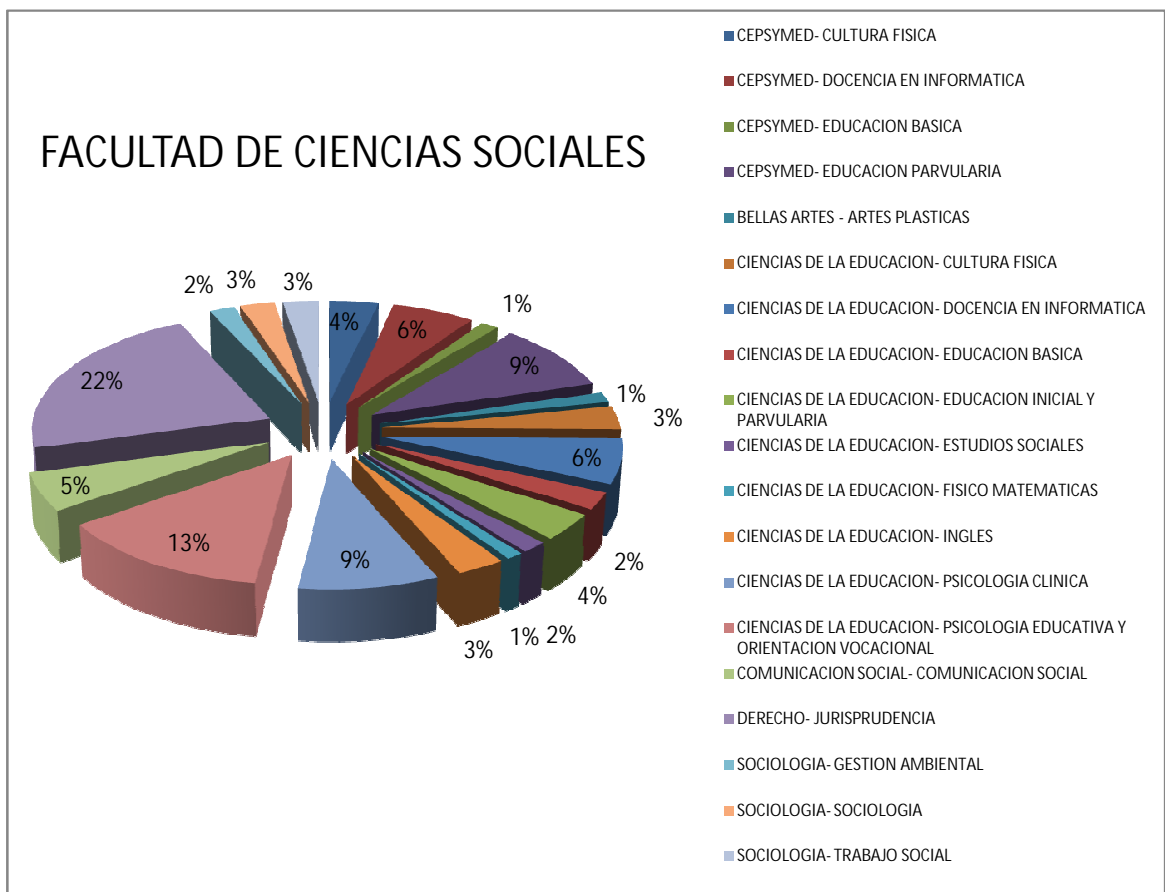

FACULTAD DE CIENCIAS SOCIALES

CARRERAS	TOTAL
CEPSYMED- CULTURA FISICA	172
CEPSYMED- DOCENCIA EN INFORMATICA	289
CEPSYMED- EDUCACION BASICA	61
CEPSYMED- EDUCACION PARVULARIA	448
BELLAS ARTES - ARTES PLASTICAS	71
CIENCIAS DE LA EDUCACION- CULTURA FISICA	157
CIENCIAS DE LA EDUCACION- DOCENCIA EN INFORMATICA	302
CIENCIAS DE LA EDUCACION- EDUCACION BASICA	116
CIENCIAS DE LA EDUCACION- EDUCACION INICIAL Y PARVULARIA	180
CIENCIAS DE LA EDUCACION- ESTUDIOS SOCIALES	77
CIENCIAS DE LA EDUCACION- FISICO MATEMATICAS	49
CIENCIAS DE LA EDUCACION- INGLES	142
CIENCIAS DE LA EDUCACION- PSICOLOGIA CLINICA	408
CIENCIAS DE LA EDUCACION- PSICOLOGIA EDUCATIVA Y ORIENTACION VOCACIONAL	638
COMUNICACION SOCIAL- COMUNICACION SOCIAL	256
DERECHO- JURISPRUDENCIA	1051
SOCIOLOGIA- GESTION AMBIENTAL	87
SOCIOLOGIA- SOCIOLOGIA	119
SOCIOLOGIA- TRABAJO SOCIAL	126
	4749