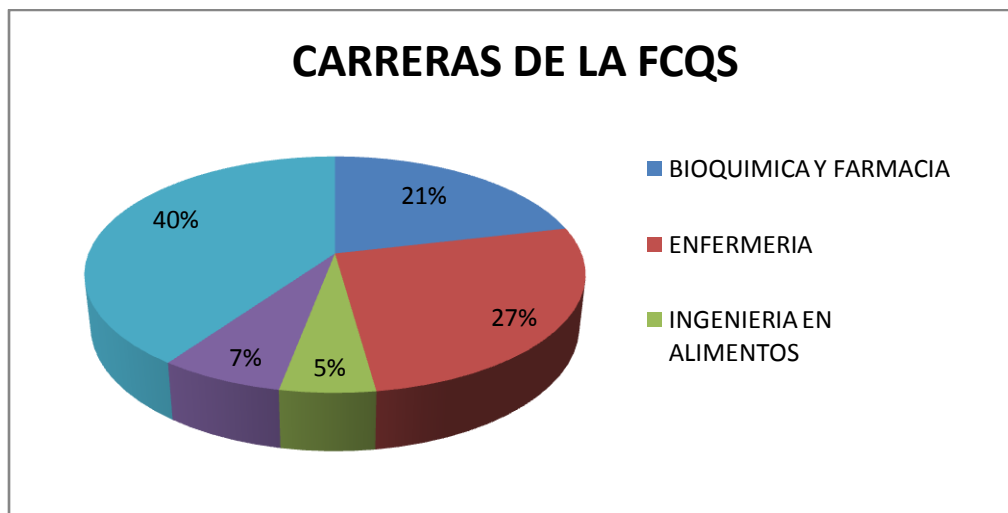

**ESCUELAS DE LA FCA**

UNIVERSIDAD TÉCNICA DE MACHALA  
REPORTE ESTADÍSTICO DE LA POBLACIÓN ESTUDIANTIL  
PERIODO 2012-2013

**FACULTAD DE CIENCIAS AGROPECUARIAS**

CARRERAS DE LA FCA	
CARRERAS	MATRICULADOS
ACUACULTURA	83
ECONOMIA AGROPECUARIA	125
INGENIERIA AGRONOMICA	261
MEDICINA VETERINARIA Y ZOOTECNIA	135
<b>TOTAL</b>	<b>604</b>

**CARRERAS DE LA FCA**

UNIVERSIDAD TÉCNICA DE MACHALA  
REPORTE ESTADÍSTICO DE LA POBLACIÓN ESTUDIANTIL  
PERIODO 2012-2013

**FAC. DE CIENCIAS QUÍMICAS Y DE LA SALUD**

ESCUELAS DE LA FCQS	
ESCUELAS	MATRICULADOS
BIOQUIMICA Y FARMACIA	295
ENFERMERIA	365
INGENIERIA EN ALIMENTOS	72
INGENIERIA QUIMICA	94
MEDICINA	555
<b>TOTAL</b>	<b>1381</b>

UNIVERSIDAD TÉCNICA DE MACHALA  
REPORTE ESTADÍSTICO DE LA POBLACIÓN ESTUDIANTIL  
PERIODO 2012-2013

**FAC. DE CIENCIAS QUÍMICAS Y DE LA SALUD**

CARRERAS DE LA FCQS	
CARRERAS	MATRICULADOS
BIOQUIMICA Y FARMACIA	295
ENFERMERIA	365
INGENIERIA EN ALIMENTOS	72
INGENIERIA QUIMICA	94
MEDICINA	555
<b>TOTAL</b>	<b>1381</b>