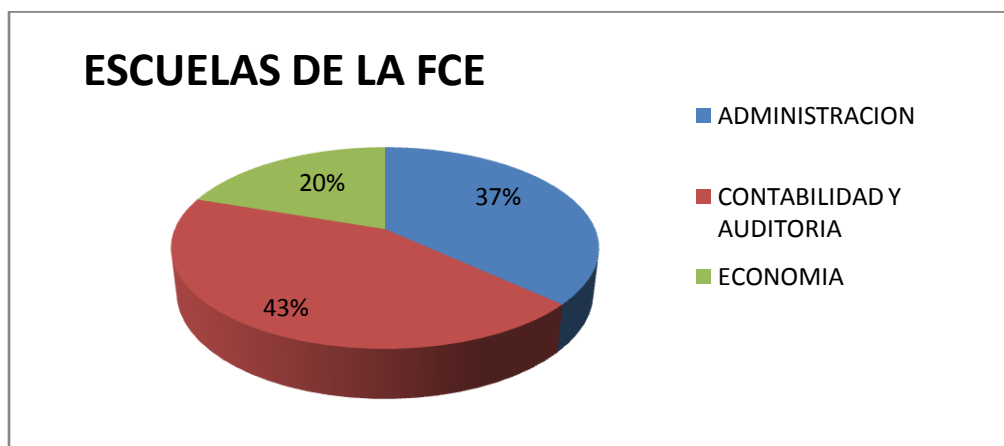

UNIVERSIDAD TÉCNICA DE MACHALA
REPORTE ESTADÍSTICO DE LA POBLACIÓN ESTUDIANTIL
PERIODO 2012-2013

FACULTADES DE LA CIENCIAS EMPRESARIALES

ESCUELAS DE LA FCE	
ESCUELAS	MATRICULADOS
ADMINISTRACION	1803
CONTABILIDAD Y AUDITORIA	2125
ECONOMIA	968
TOTAL	4896