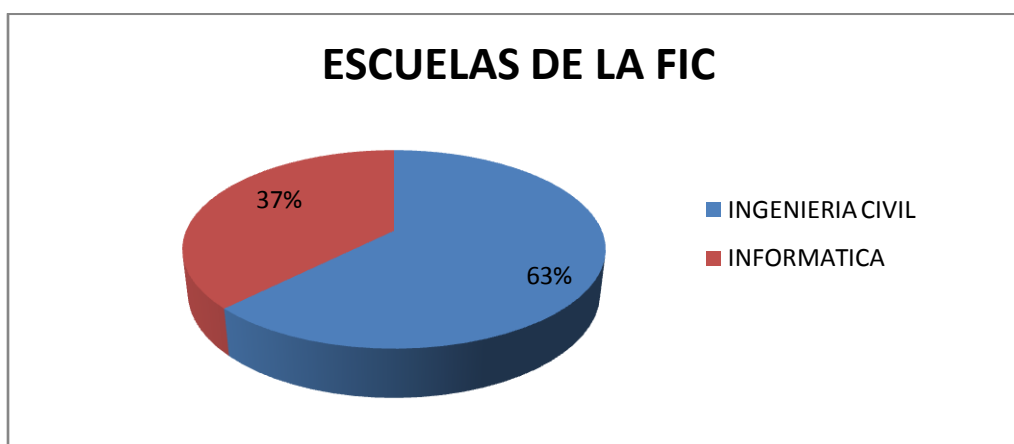

UNIVERSIDAD TÉCNICA DE MACHALA  
 REPORTE ESTADÍSTICO DE LA POBLACIÓN ESTUDIANTIL  
 PERIODO 2012-2013

**FACULTAD DE CIENCIAS SOCIALES**

**CARRERAS DE LA FCS**

UNIVERSIDAD TÉCNICA DE MACHALA  
 REPORTE ESTADÍSTICO DE LA POBLACIÓN ESTUDIANTIL  
 PERIODO 2012-2013

**FACULTAD DE INGENIERÍA CIVIL**

ESCUELAS DE LA FIC	
ESCUELAS	MATRICULADOS
INGENIERIA CIVIL	696
INFORMATICA	417
<b>TOTAL</b>	<b>1113</b>

CARRERAS DE LA FIC	
CARRERAS	MATRICULADOS
INGENIERIA CIVIL	696
INGENIERIA DE SISTEMAS	417
<b>TOTAL</b>	<b>1113</b>