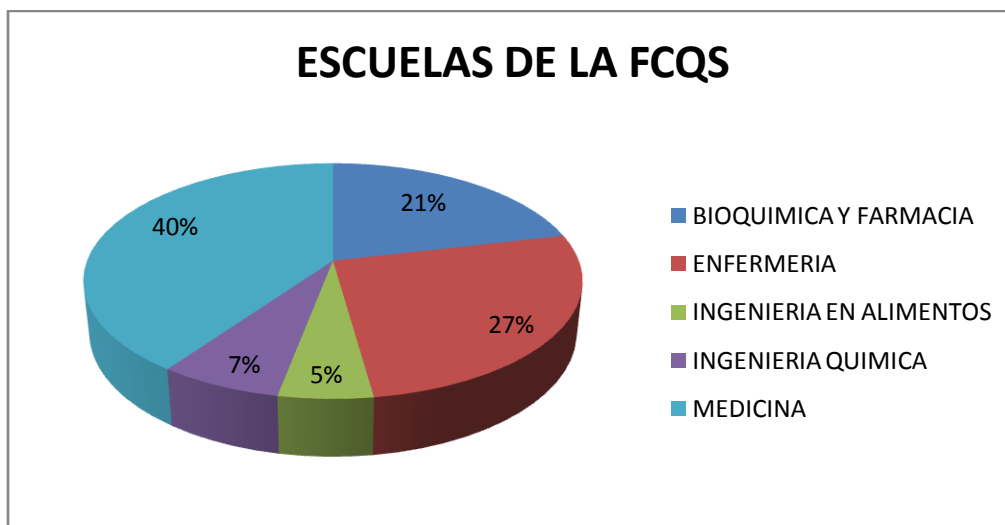

UNIVERSIDAD TÉCNICA DE MACHALA  
REPORTE ESTADÍSTICO DE LA POBLACIÓN ESTUDIANTIL  
PERIODO 2012-2013

**FACULTAD DE CIENCIAS AGROPECUARIAS**

ESCUELAS DE LA FCA	
ESCUELAS	MATRICULADOS
ACUACULTURA	83
ECONOMIA AGROPECUARIA	125
INGENIERIA AGRONOMICA	261
MEDICINA VETERINARIA Y ZOOTECNIA	135
<b>TOTAL</b>	<b>604</b>

**ESCUELAS DE LA FCA**

UNIVERSIDAD TÉCNICA DE MACHALA  
REPORTE ESTADÍSTICO DE LA POBLACIÓN ESTUDIANTIL  
PERIODO 2012-2013

**FACULTAD DE CIENCIAS AGROPECUARIAS**

CARRERAS DE LA FCA	
CARRERAS	MATRICULADOS
ACUACULTURA	83
ECONOMIA AGROPECUARIA	125
INGENIERIA AGRONOMICA	261
MEDICINA VETERINARIA Y ZOOTECNIA	135
<b>TOTAL</b>	<b>604</b>

**CARRERAS DE LA FCA**

UNIVERSIDAD TÉCNICA DE MACHALA  
REPORTE ESTADÍSTICO DE LA POBLACIÓN ESTUDIANTIL  
PERIODO 2012-2013

**FAC. DE CIENCIAS QUÍMICAS Y DE LA SALUD**

ESCUELAS DE LA FCQS	
ESCUELAS	MATRICULADOS
BIOQUIMICA Y FARMACIA	295
ENFERMERIA	365
INGENIERIA EN ALIMENTOS	72
INGENIERIA QUIMICA	94
MEDICINA	555
<b>TOTAL</b>	<b>1381</b>

UNIVERSIDAD TÉCNICA DE MACHALA  
REPORTE ESTADÍSTICO DE LA POBLACIÓN ESTUDIANTIL  
PERIODO 2012-2013

**FAC. DE CIENCIAS QUÍMICAS Y DE LA SALUD**

CARRERAS DE LA FCQS	
CARRERAS	MATRICULADOS
BIOQUIMICA Y FARMACIA	295
ENFERMERIA	365
INGENIERIA EN ALIMENTOS	72
INGENIERIA QUIMICA	94
MEDICINA	555
<b>TOTAL</b>	<b>1381</b>