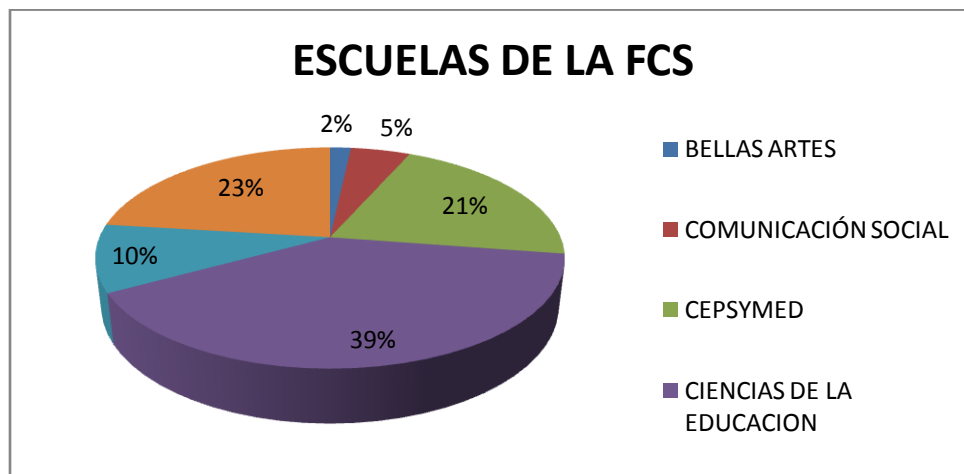

**ESCUELAS DE LA FCA**

UNIVERSIDAD TÉCNICA DE MACHALA  
REPORTE ESTADÍSTICO DE LA POBLACIÓN ESTUDIANTIL  
PERIODO 2012-2013

**FACULTAD DE CIENCIAS AGROPECUARIAS**

CARRERAS DE LA FCA	
CARRERAS	MATRICULADOS
ACUACULTURA	83
ECONOMIA AGROPECUARIA	125
INGENIERIA AGRONOMICA	261
MEDICINA VETERINARIA Y ZOOTECNIA	135
<b>TOTAL</b>	<b>604</b>

**CARRERAS DE LA FCA**

UNIVERSIDAD TÉCNICA DE MACHALA  
REPORTE ESTADÍSTICO DE LA POBLACIÓN ESTUDIANTIL  
PERIODO 2012-2013

**FAC. DE CIENCIAS QUÍMICAS Y DE LA SALUD**

ESCUELAS DE LA FCQS	
ESCUELAS	MATRICULADOS
BIOQUIMICA Y FARMACIA	295
ENFERMERIA	365
INGENIERIA EN ALIMENTOS	72
INGENIERIA QUIMICA	94
MEDICINA	555
<b>TOTAL</b>	<b>1381</b>

UNIVERSIDAD TÉCNICA DE MACHALA  
REPORTE ESTADÍSTICO DE LA POBLACIÓN ESTUDIANTIL  
PERIODO 2012-2013

**FAC. DE CIENCIAS QUÍMICAS Y DE LA SALUD**

CARRERAS DE LA FCQS	
CARRERAS	MATRICULADOS
BIOQUIMICA Y FARMACIA	295
ENFERMERIA	365
INGENIERIA EN ALIMENTOS	72
INGENIERIA QUIMICA	94
MEDICINA	555
<b>TOTAL</b>	<b>1381</b>

UNIVERSIDAD TÉCNICA DE MACHALA  
REPORTE ESTADÍSTICO DE LA POBLACIÓN ESTUDIANTIL  
PERIODO 2012-2013

**FACULTAD DE CIENCIAS SOCIALES**

ESCUELAS DE LA FCS	
ESCUELAS	MATRICULADOS
BELLAS ARTES	78
COMUNICACIÓN SOCIAL	222
CIENCIAS DE LA EDUCACION SEMIPRESENCIAL	938
CIENCIAS DE LA EDUCACION	1794
SOCIOLOGIA	446
DERECHO	1043
<b>TOTAL</b>	<b>4521</b>