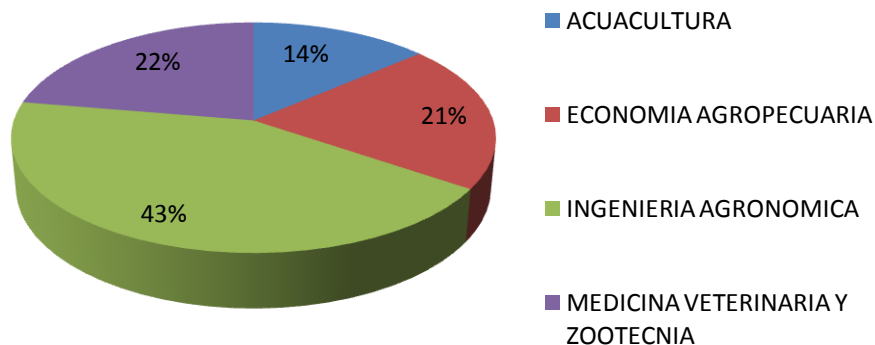

UNIVERSIDAD TÉCNICA DE MACHALA  
REPORTE ESTADÍSTICO DE LA POBLACIÓN ESTUDIANTIL  
PERIODO 2012-2013

**FACULTADES DE LA CIENCIAS EMPRESARIALES**

ESCUELAS DE LA FCE	
ESCUELAS	MATRICULADOS
ADMINISTRACION	1803
CONTABILIDAD Y AUDITORIA	2125
ECONOMIA	968
TOTAL	4896

UNIVERSIDAD TÉCNICA DE MACHALA  
REPORTE ESTADÍSTICO DE LA POBLACIÓN ESTUDIANTIL  
PERIODO 2012-2013

**FACULTADES DE LA CIENCIAS EMPRESARIALES**

CARRERAS DE LA FCE	
CARRERAS	MATRICULADOS
ADMINISTRACION DE EMPRESAS	991
SECRETARIADO EJECUTIVO COMPUTARIZADO	133
HOTELERIA Y TURISMO	207
MARKETING	472
CONTABILIDAD Y AUDITORIA	2125
COMERCIO INTERNACIONAL	696
ECONOMIA	272
<b>TOTAL</b>	<b>4896</b>

UNIVERSIDAD TÉCNICA DE MACHALA  
REPORTE ESTADÍSTICO DE LA POBLACIÓN ESTUDIANTIL  
PERIODO 2012-2013

**FACULTAD DE CIENCIAS AGROPECUARIAS**

ESCUELAS DE LA FCA	
ESCUELAS	MATRICULADOS
ACUACULTURA	83
ECONOMIA AGROPECUARIA	125
INGENIERIA AGRONOMICA	261
MEDICINA VETERINARIA Y ZOOTECNIA	135
<b>TOTAL</b>	<b>604</b>

**ESCUELAS DE LA FCA**

UNIVERSIDAD TÉCNICA DE MACHALA  
REPORTE ESTADÍSTICO DE LA POBLACIÓN ESTUDIANTIL  
PERIODO 2012-2013

**FACULTAD DE CIENCIAS AGROPECUARIAS**

CARRERAS DE LA FCA	
CARRERAS	MATRICULADOS
ACUACULTURA	83
ECONOMIA AGROPECUARIA	125
INGENIERIA AGRONOMICA	261
MEDICINA VETERINARIA Y ZOOTECNIA	135
<b>TOTAL</b>	<b>604</b>