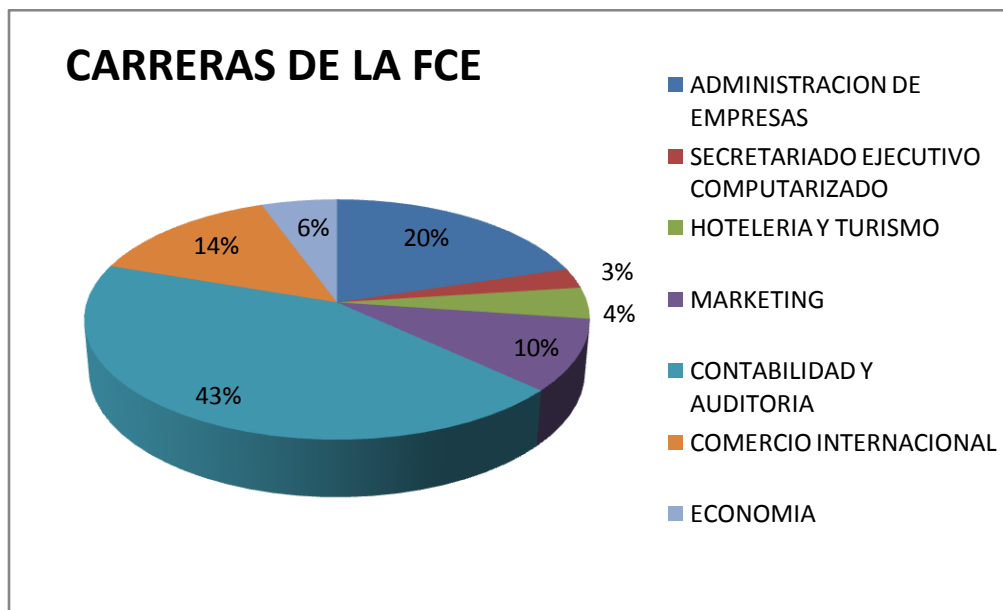

UNIVERSIDAD TÉCNICA DE MACHALA  
REPORTE ESTADÍSTICO DE LA POBLACIÓN ESTUDIANTIL  
PERIODO 2012-2013

**FACULTADES DE LA CIENCIAS EMPRESARIALES**

ESCUELAS DE LA FCE	
ESCUELAS	MATRICULADOS
ADMINISTRACION	1803
CONTABILIDAD Y AUDITORIA	2125
ECONOMIA	968
TOTAL	4896

UNIVERSIDAD TÉCNICA DE MACHALA  
REPORTE ESTADÍSTICO DE LA POBLACIÓN ESTUDIANTIL  
PERIODO 2012-2013

**FACULTADES DE LA CIENCIAS EMPRESARIALES**

CARRERAS DE LA FCE	
CARRERAS	MATRICULADOS
ADMINISTRACION DE EMPRESAS	991
SECRETARIADO EJECUTIVO COMPUTARIZADO	133
HOTELERIA Y TURISMO	207
MARKETING	472
CONTABILIDAD Y AUDITORIA	2125
COMERCIO INTERNACIONAL	696
ECONOMIA	272
<b>TOTAL</b>	<b>4896</b>