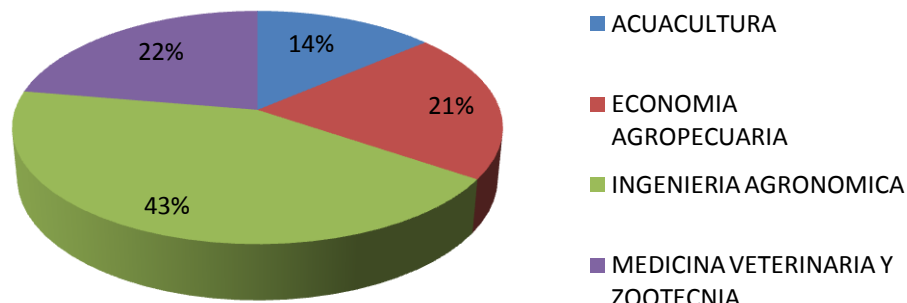

UNIVERSIDAD TÉCNICA DE MACHALA  
REPORTE ESTADÍSTICO DE LA POBLACIÓN ESTUDIANTIL  
PERIODO 2012-2013

**FACULTAD DE CIENCIAS AGROPECUARIAS**

ESCUELAS DE LA FCA	
ESCUELAS	MATRICULADOS
ACUACULTURA	83
ECONOMIA AGROPECUARIA	125
INGENIERIA AGRONOMICA	261
MEDICINA VETERINARIA Y ZOOTECNIA	135
<b>TOTAL</b>	<b>604</b>

**ESCUELAS DE LA FCA**

UNIVERSIDAD TÉCNICA DE MACHALA  
REPORTE ESTADÍSTICO DE LA POBLACIÓN ESTUDIANTIL  
PERIODO 2012-2013

**FACULTAD DE CIENCIAS AGROPECUARIAS**

CARRERAS DE LA FCA	
CARRERAS	MATRICULADOS
ACUACULTURA	83
ECONOMIA AGROPECUARIA	125
INGENIERIA AGRONOMICA	261
MEDICINA VETERINARIA Y ZOOTECNIA	135
<b>TOTAL</b>	<b>604</b>

**CARRERAS DE LA FCA**

UNIVERSIDAD TÉCNICA DE MACHALA  
REPORTE ESTADÍSTICO DE LA POBLACIÓN ESTUDIANTIL  
PERIODO 2012-2013

**FAC. DE CIENCIAS QUÍMICAS Y DE LA SALUD**

ESCUELAS DE LA FCQS	
ESCUELAS	MATRICULADOS
BIOQUIMICA Y FARMACIA	295
ENFERMERIA	365
INGENIERIA EN ALIMENTOS	72
INGENIERIA QUIMICA	94
MEDICINA	555
<b>TOTAL</b>	<b>1381</b>

UNIVERSIDAD TÉCNICA DE MACHALA  
REPORTE ESTADÍSTICO DE LA POBLACIÓN ESTUDIANTIL  
PERIODO 2012-2013

**FAC. DE CIENCIAS QUÍMICAS Y DE LA SALUD**

CARRERAS DE LA FCQS	
CARRERAS	MATRICULADOS
BIOQUIMICA Y FARMACIA	295
ENFERMERIA	365
INGENIERIA EN ALIMENTOS	72
INGENIERIA QUIMICA	94
MEDICINA	555
<b>TOTAL</b>	<b>1381</b>