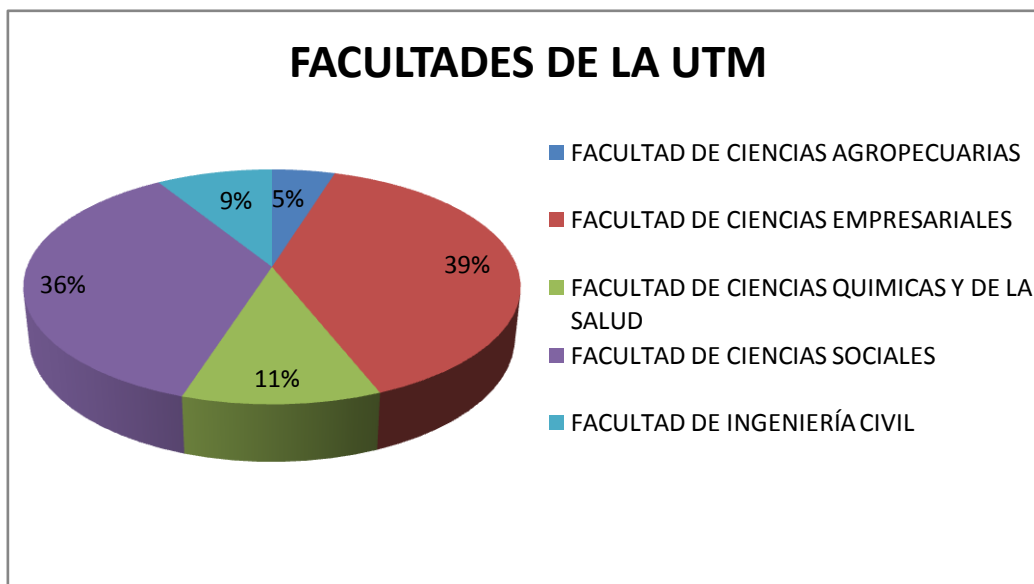

UNIVERSIDAD TÉCNICA DE MACHALA  
REPORTE ESTADÍSTICO DE LA POBLACIÓN ESTUDIANTIL  
PERIODO 2012-2013

**FACULTADES DE LA UTMACH**

FACULTADES DE LA UTM	
FACULTAD	MATRICULADOS
FACULTAD DE CIENCIAS AGROPECUARIAS	604
FACULTAD DE CIENCIAS EMPRESARIALES	4896
FACULTAD DE CIENCIAS QUIMICAS Y DE LA SALUD	1381
FACULTAD DE CIENCIAS SOCIALES	4521
FACULTAD DE INGENIERÍA CIVIL	1113
<b>TOTAL</b>	<b>12.515</b>